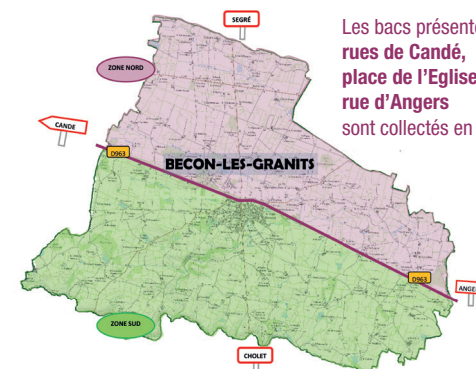

Janvier	Février	Mars	Avril	Mai	Juin
1 M	1 V	1 V	1 L	1 M	1 S
2 M	2 S	2 S	2 M	2 J	2 D
3 J	3 D	3 D	3 M	3 V	3 L
4 V	4 L	4 L	4 J	4 S	4 M
5 S	5 M	5 M	5 V	5 D	5 M
6 D	6 M	6 M	6 S	6 L	6 J
7 L	7 J	7 J	7 D	7 M	7 V
8 M	8 V	8 V	8 L	8 M	8 S
9 M	9 S	9 S	9 M	9 J	9 D
10 J	10 D	10 D	10 M	10 V	10 L
11 V	11 L	11 L	11 J	11 S	11 M
12 S	12 M	12 M	12 V	12 D	12 M
13 D	13 M	13 M	13 S	13 L	13 J
14 L	14 J	14 J	14 D	14 M	14 V
15 M	15 V	15 V	15 L	15 M	15 S
16 M	16 S	16 S	16 M	16 J	16 D
17 J	17 D	17 D	17 M	17 V	17 L
18 V	18 L	18 L	18 J	18 S	18 M
19 S	19 M	19 M	19 V	19 D	19 M
20 D	20 M	20 M	20 S	20 L	20 J
21 L	21 J	21 J	21 D	21 M	21 V
22 M	22 V	22 V	22 L	22 M	22 S
23 M	23 S	23 S	23 M	23 J	23 D
24 J	24 D	24 D	24 M	24 V	24 L
25 V	25 L	25 L	25 J	25 S	25 M
26 S	26 M	26 M	26 V	26 D	26 M
27 D	27 M	27 M	27 S	27 L	27 J
28 L	28 J	28 J	28 D	28 M	28 V
29 M	29 V	29 V	29 L	29 M	29 S
30 M	30 S	30 S	30 M	30 J	30 D
31 J	31 D	31 D	31 M	31 V