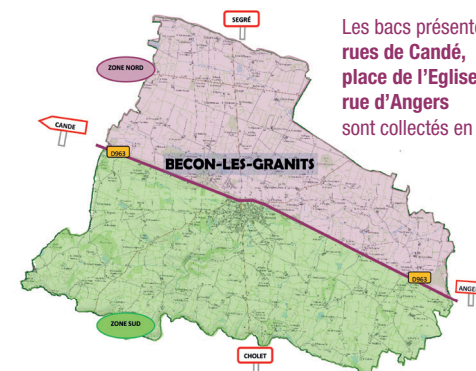

Les bacs présentés sur les rues de Candé, place de l'Eglise, rue d'Angers sont collectés en Zone Nord.

- Zone NORD** collecte le jeudi, semaines paires
 Pour les bacs présentés sur les rues * :
Rue de Candé, Angers, des Tonnelles et place de l'Eglise (uniquement les bacs noirs)
- Zone SUD** collecte le jeudi, semaines impaires
 Pour les bacs présentés sur les rues * :
Rue de Candé, Angers, des Tonnelles et place de l'Eglise (uniquement les bacs jaunes)

Report de collecte

Consignes pour que les bacs soient collectés :

- Sortir son ou ses bacs la veille de collecte
- Présenter les bacs sur les marquages :
 - blanc pour le bac d'ordures ménagères
 - jaune pour le bac des emballages
- Positionner l'ouverture du ou des bacs « côté route »

Les bacs présentés sur les rues de Candé, place de l'Eglise, rue d'Angers sont collectés en Zone Nord.

Zone NORD
collecte le jeudi, semaines paires
Pour les bacs présentés sur les rues * :
Rue de Candé, Angers, des Tonnelles et place de l'Eglise (uniquement les bacs noirs)

Zone SUD
collecte le jeudi, semaines impaires
Pour les bacs présentés sur les rues * :
Rue de Candé, Angers, des Tonnelles et place de l'Eglise (uniquement les bacs jaunes)

Report de collecte

Consignes pour que les bacs soient collectés :